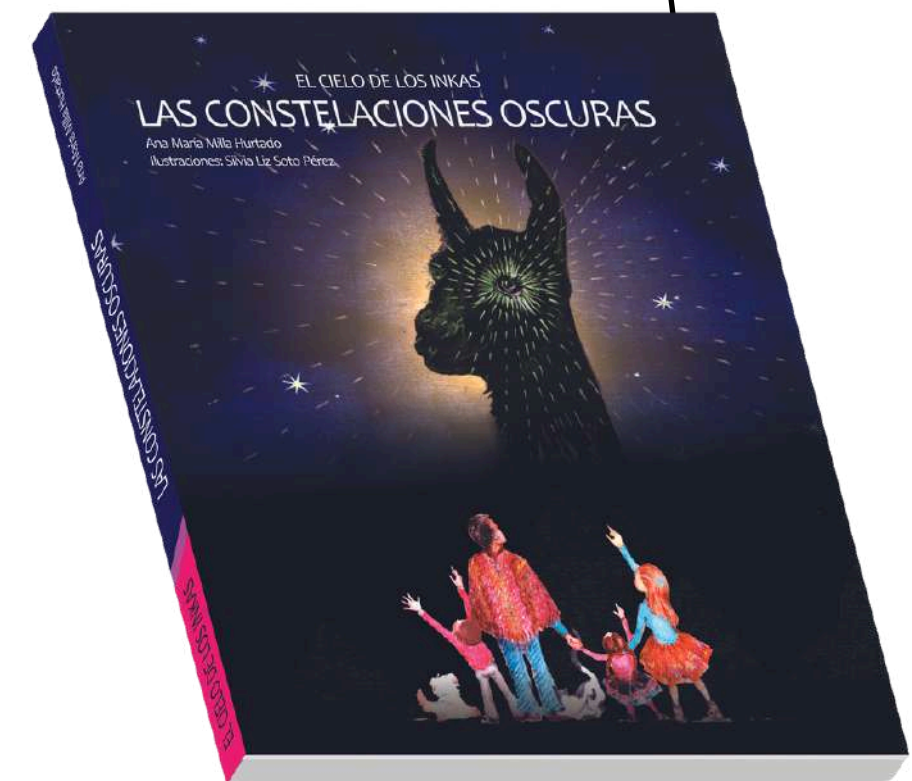

ASTRONOMÍA INKA

LIBRO EL CIELO DE LOS INCAS: LAS CONSTELACIONES OSCURAS

Cod# PLGR

primera edicion/bilingüe

PRECIO S/45

Disponible en tienda y online