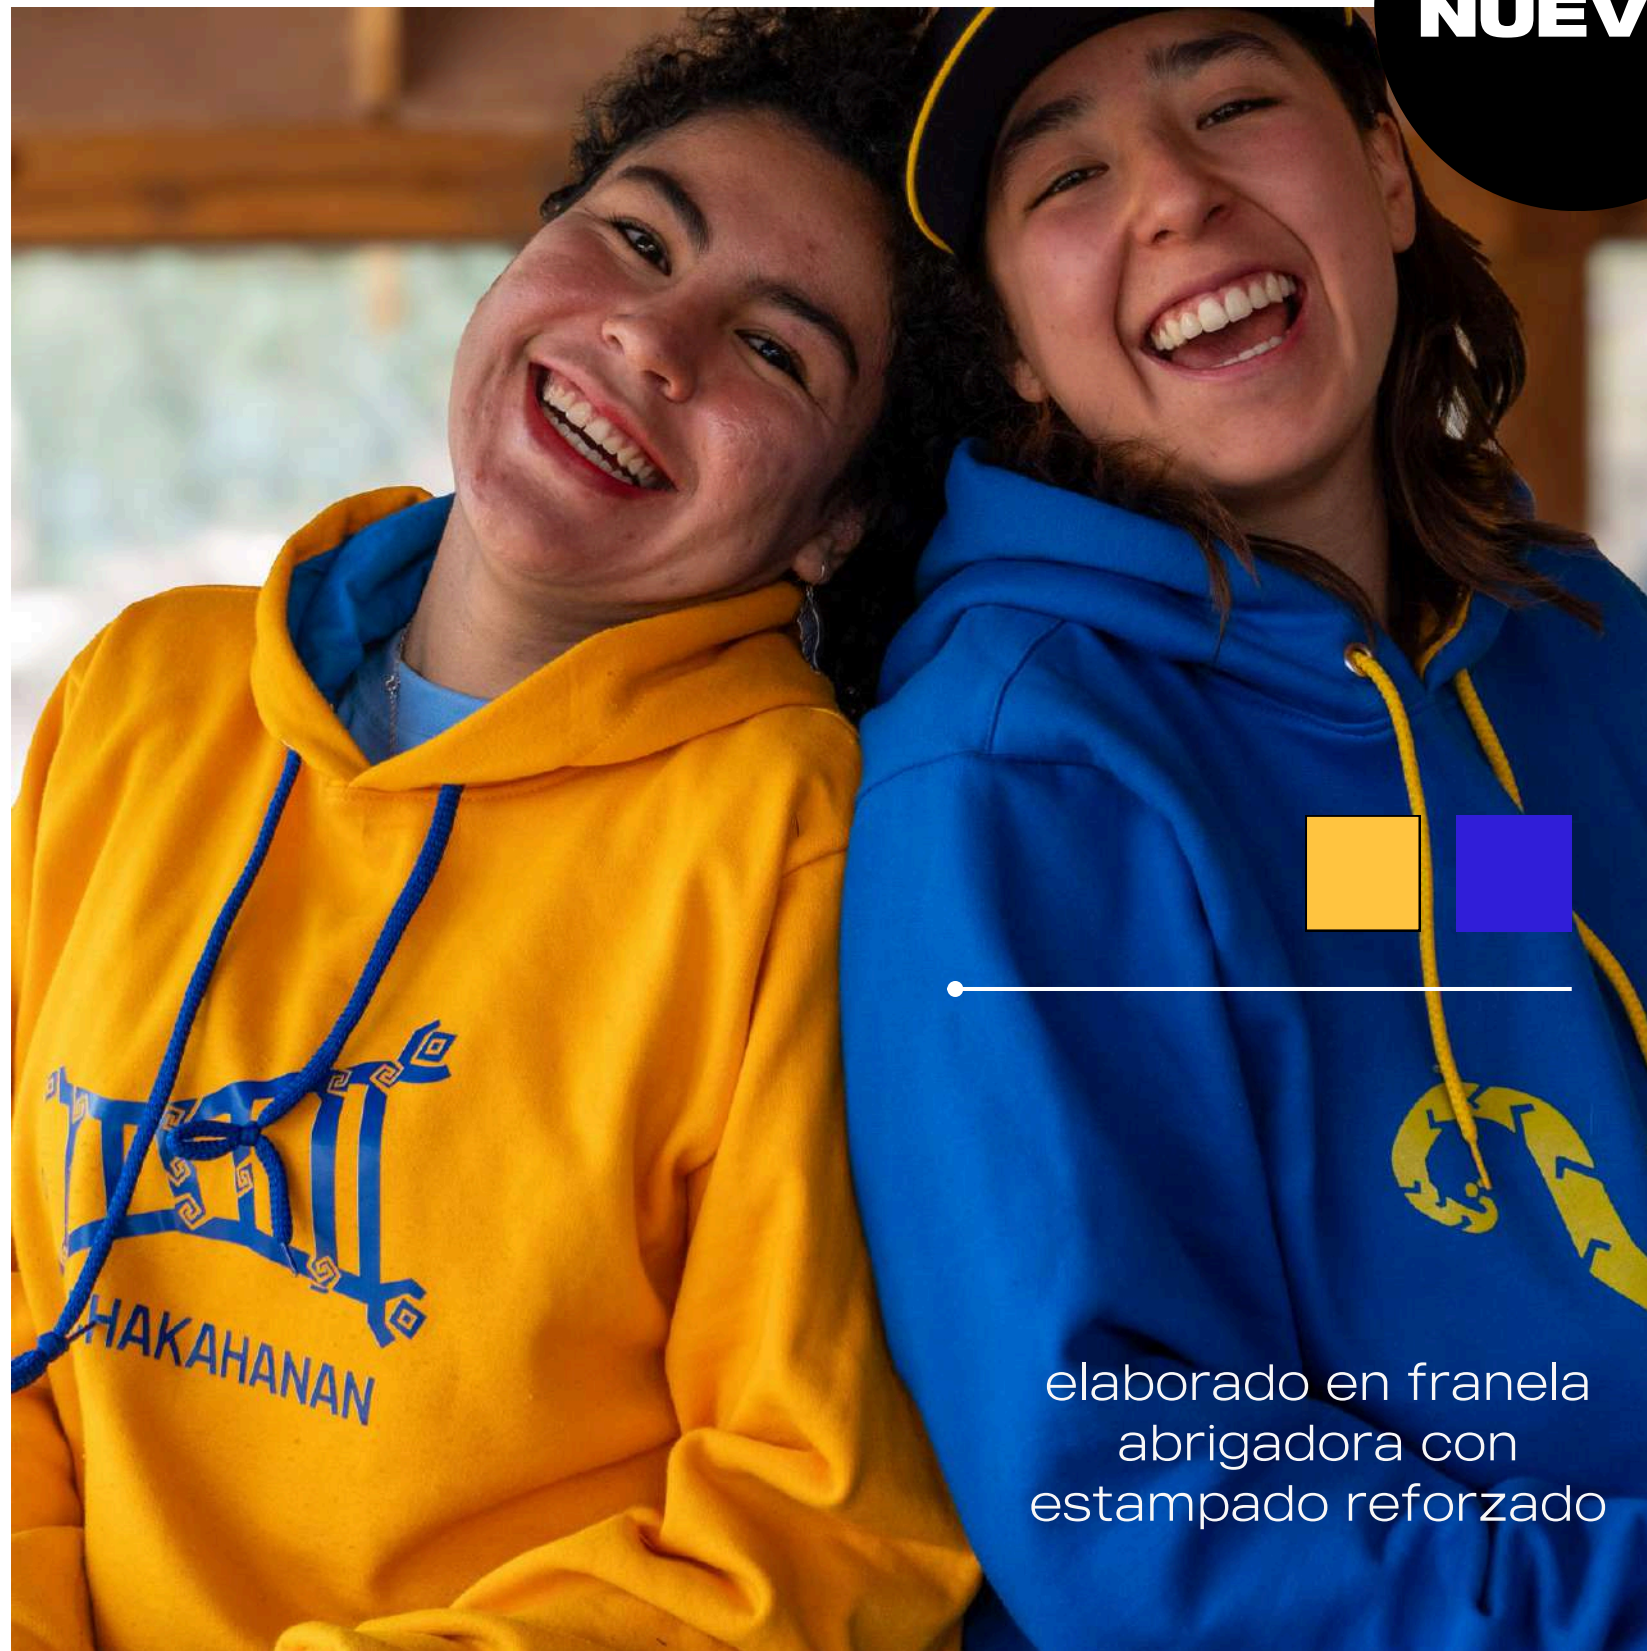

elaborado en franela
abrigadora con
estampado reforzado

POLERA DE FRANELA

Tallas: S, M, L, XL

Cod# HRPLFR

PRECIO S/.130

Diseño Chakahana en amarillo
diseño Amaru en azul

Disponible en tienda y online

HOODIES